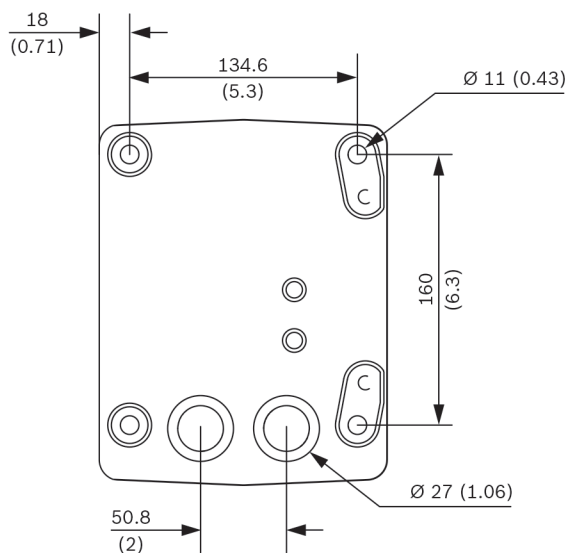

Meegeleverde onderdelen

Aantal	Component
1	Wandmontageplaat
1	Beknopte installatiehandleiding

Technische specificaties

Mechanische specificaties

Afmetingen (B x H x D)	170 x 216 x 47 mm
Gewicht	1425 g

Mechanische specificaties

Standaardkleur	Wit (RAL 9003)
Constructiemateriaal	Aluminiumlegering

Afmetingen in mm

Bestelinformatie

NDA-U-WMP Wandmontageplaat

Achterplaat voor universele wandmontage-, hoekmontage- en buismontagebeugel, wit, IP66
Bestelnummer **NDA-U-WMP**