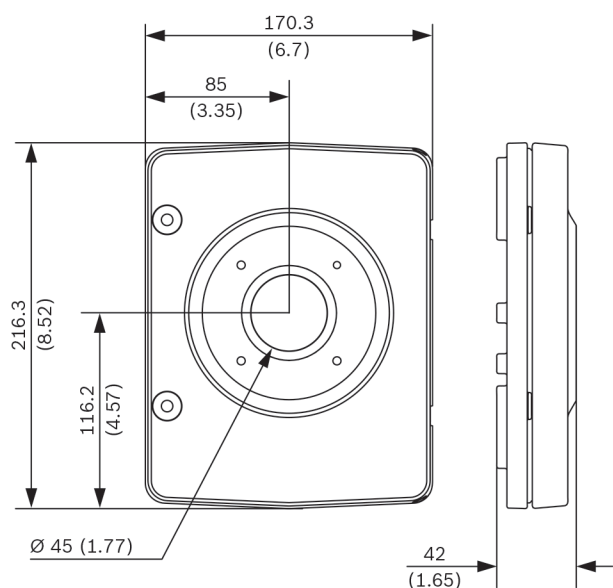

Meegeleverde onderdelen

Aantal	Component
1	Wandmontageplaat
1	Beknopte installatiehandleiding

Technische specificaties

Mechanische specificaties

Afmetingen (B x H x D)	170 x 216 x 47 mm
Gewicht	1425 g

Mechanische specificaties

Standaardkleur	Wit (RAL 9003)
Constructiemateriaal	Aluminiumlegering

Afmetingen in mm

Bestelinformatie

NDA-U-WMP Wandmontageplaat

Achterplaat voor universele wandmontage-, hoekmontage- en buismontagebeugel, wit, IP66
Bestelnummer **NDA-U-WMP**